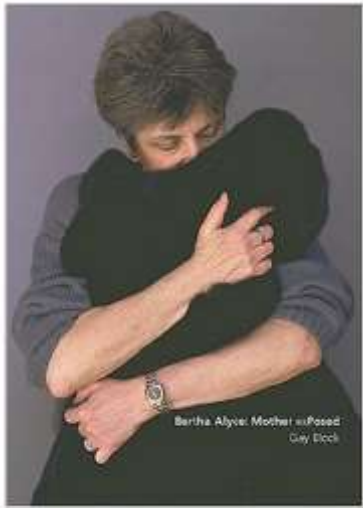

**PAGINEBOSA.tv**

**ONLY FOR WOMEN**

**CINEMA E TV**

## **BERTHA ALYCE**

A cura di Odamei

2001

Stati Uniti

Regia

Gay Block

Durata

24 minuti

Lingua

Inglese

Una dichiarazione d'amore postuma sotto forma di diario illustrato. Donna forte e narcisista, Bertha Alyce è stata il primo e costante soggetto delle fotografie della figlia, la fotografa lesbica Gay Block. Nonostante il rapporto tormentato (o forse proprio per quello), l'obiettivo l'ha catturata nelle situazioni più varie: dalla toeletta agli affari, dalle cene filantropiche alla malattia, nuda e in abito da sera.